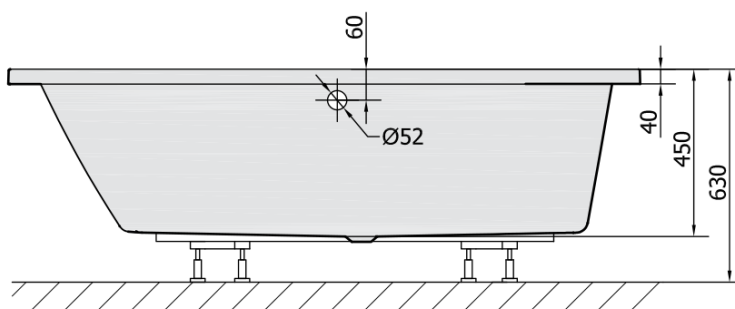

# Produktový list

Objednací kód: **81111**

**ANDRA L** asymetrická vana 170x90x45cm, bílá

VOLUME 258L