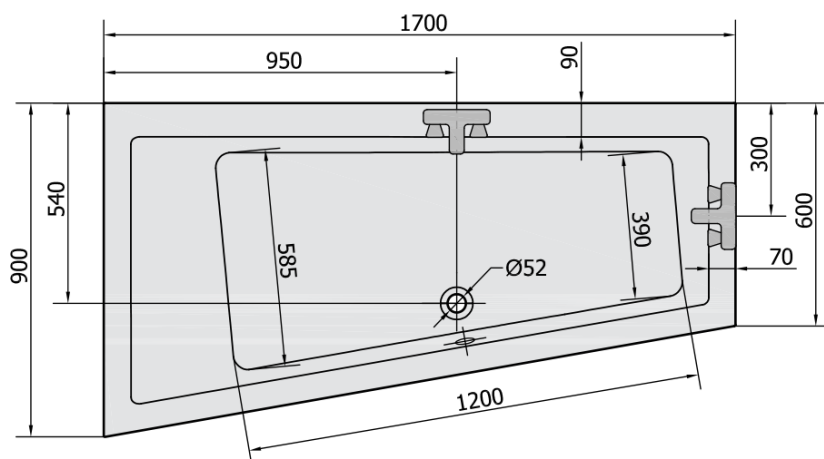

# Produktový list

Objednací kód: **81111**

**ANDRA L** asymetrická vana 170x90x45cm, bílá

VOLUME 258L